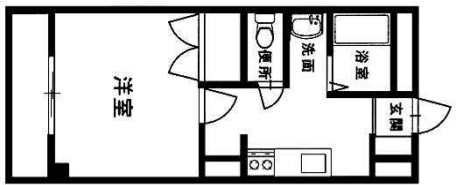

アパート 大田原市山の手1丁目
DI青柳

TBC学院まで
約1,100m

家賃 29,000円～ 共益費 込み
駐車場 2,000円
敷金0ヶ月分 礼金0ヶ月分
★インターネット無料 ★家電3点付き

マンション 大田原市紫塚1丁目
シャトー・ル・プランタン

TBC学院まで
約800m

家賃 38,000円～ 共益費 込み
駐車場 1台無料
敷金0ヶ月分 礼金0ヶ月分
★家電4点付き ★コンビニまで徒歩2分

マンション 大田原市住吉2丁目
マン南風