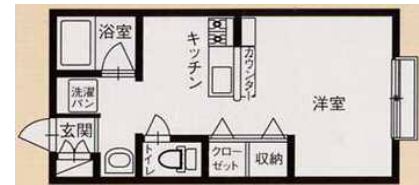

家賃 46,000円～ 共益費 2,000円
駐車場 2,000円
敷金1ヶ月分 礼金1ヶ月分
★築浅マンション 設備充実

アパート 大田原市紫塚3丁目
むぎくらDIハイツ

TBC学院まで
約300m

家賃 27,000円～ 共益費 込み
駐車場 1台無料
敷金0ヶ月分 礼金0ヶ月分
★家電2点付き ★コンビニまで徒歩1分

アパート 大田原市紫塚1丁目
DI羽石

TBC学院まで
約750m

家賃 24,000円～ 共益費 2,000円
駐車場 1台無料
敷金0ヶ月分 礼金0ヶ月分
★対面カウンター付き ★2Fロフト付き