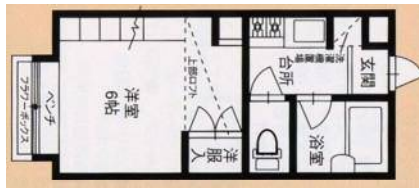

TBC学院大田原校 アパート・マンション情報

アパート 大田原市紫塚1丁目
DI斎藤

TBC学院まで
約700m

家賃 23,000円～ 共益費 込み
駐車場 2,000円
敷金0ヶ月分 礼金0ヶ月分
★コンビニまで約380m

アパート 大田原市紫塚2丁目
プラトー今長

TBC学院まで
約300m

家賃 29,000円～ 共益費 1,000円
駐車場 1台無料
敷金0ヶ月分 礼金0ヶ月分
★ロフト付きで収納棚が付いています