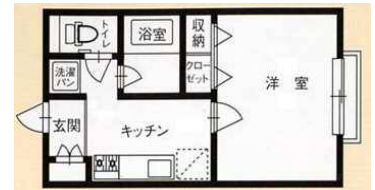

アパート 大田原市山の手1丁目
DI青柳

TBC学院まで
約1,100m

家賃 29,000円～ 共益費 込み
駐車場 2,000円
敷金0ヶ月分 礼金0ヶ月分
★インターネット無料 ★家電3点付き

マンション 大田原市紫塚1丁目
シャトー・ル・プランタン

TBC学院まで
約800m

家賃 38,000円～ 共益費 込み
駐車場 1台無料
敷金0ヶ月分 礼金0ヶ月分
★家電4点付き ★コンビニまで徒歩2分

マンション 大田原市住吉2丁目
マン南風