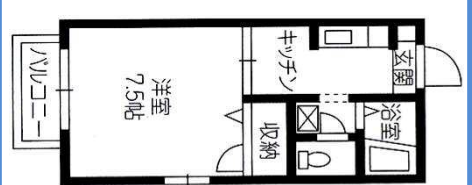

TBC学院まで
約600m

家賃 38,000円～ 共益費 込み
駐車場 1台無料
敷金0ヶ月分 礼金0ヶ月分
★インターネット無料 ★家電2点付き

アパート 大田原市住吉1丁目
Y2K

TBC学院まで
約1,200m

家賃 36,000円～ 共益費 込み
駐車場 2,000円
敷金0ヶ月分 礼金0ヶ月分
★家電3点付き ★スーパー近く

マンション 大田原市中央2丁目
DIクレッシェレ

TBC学院まで
約1,400m