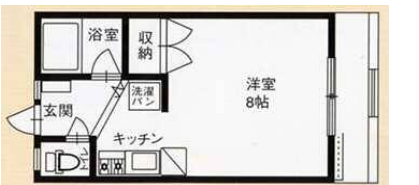

家賃 46,000円～ 共益費 2,000円
駐車場 2,000円
敷金1ヶ月分 礼金1ヶ月分
★築浅マンション 設備充実

アパート 大田原市紫塚3丁目
むぎくらDIハイツ

TBC学院まで
約300m

家賃 27,000円～ 共益費 込み
駐車場 1台無料
敷金0ヶ月分 礼金0ヶ月分
★家電2点付き ★コンビニまで徒歩1分

アパート 大田原市紫塚1丁目
DI羽石

TBC学院まで
約750m

家賃 24,000円～ 共益費 2,000円
駐車場 1台無料
敷金0ヶ月分 礼金0ヶ月分
★対面カウンター付き ★2Fロフト付き