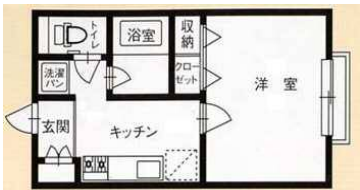

TBC学院大田原校 アパート・マンション情報

アパート 大田原市紫塚1丁目
DI斎藤

TBC学院まで
約700m

家賃 23,000円～ 共益費 込み
駐車場 2,000円
敷金0ヶ月分 礼金0ヶ月分
★コンビニまで約380m

アパート 大田原市紫塚2丁目
プラトー今長

TBC学院まで
約300m

家賃 29,000円～ 共益費 1,000円
駐車場 1台無料
敷金0ヶ月分 礼金0ヶ月分
★ロフト付きで収納棚が付いています